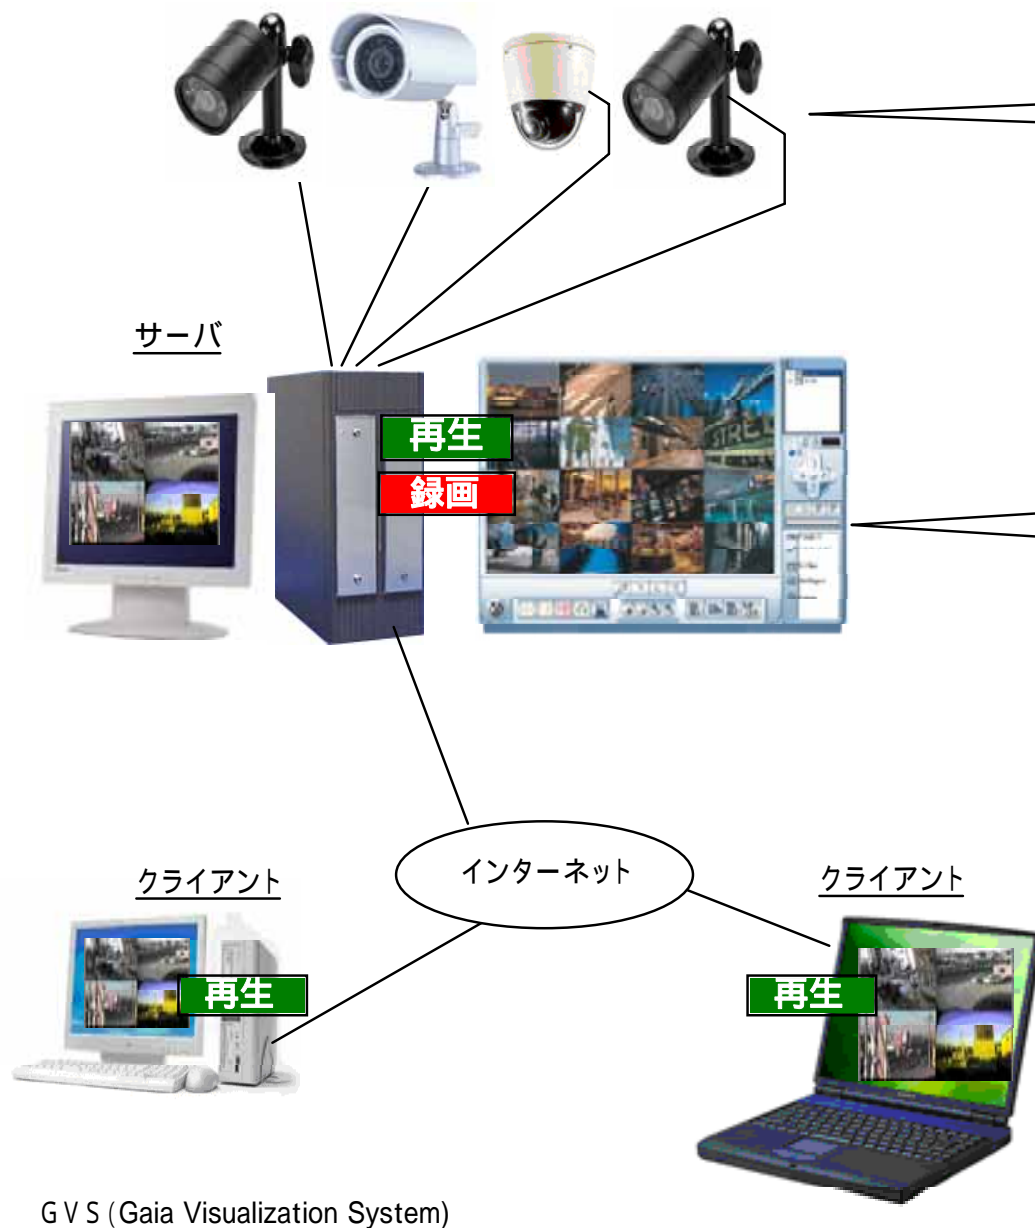

ブロードバンド対応防犯監視システム(GVS)の概要

カメラについて

従来型のNTSCカメラが利用可能
単機能、暗視型、パン・チルト・ズーム、防雨型など...

サーバ(GVS)について

ハードディスク録画 + ネット経由監視
最大16台のカメラを接続
1、4、6、8、9、10、12、16分割機能
フルスクリーン表示
最大480fps (30fps/カメラ1台)
640×480の解像度
PTZ (パン・チルト・ズーム) をマウスでコントロール
動体検知録画、スケジュール録画、全時間録画機能
動体検知時に画面が自動的に拡大表示
定義されたエリアを通過する物体をカウントする機能
定義された目標を追跡する機能
携帯モバイル機能
ミラーリングによるハードディスク構成
障害時における自動再起動機能

クライアント(PC)について

動画対応を有するスペック(PentiumIII 800MHz以上)
ブロードバンド環境
再生用プラグインソフトはサーバにアクセスする事で自動的にダウンロード

ブロードバンド対応防犯監視システムのご案内

CONTENTS

- 1．商品の特長
- 2．導入実績
- 3．導入事例

有限会社ガイア

1 . 商品の特長

- (1) お客様のニーズに応じたスペックの提供 低価格
- (2) 本体装置 (サーバ) がコンパクト 省スペース
- (3) 高画質 (640 × 480) での記録 鮮明
- (4) 動体検知機能が標準 節約
- (5) 遠隔操作 (実時間監視、過去記録再生) が思いのまま 便利
- (6) ランニングコストの低減 経済的
- (7) ソフト、ハードのバージョンアップが自在 拡張性

3 . 導入事例

(1) ネットワーク構成

(2) 店舖內環境

(3) 本社内環境

カメラの仕様

高倍率ズームカメラ (Day&Night)	簡易ズームカメラ (Day&Night)	赤外線付ドーム型カメラ	パン・チルト・ズームカメラ
 <p>映像素子 1/4インチ SONY Super HAD 信号方式 NTSC 有効画素数 40万画素 水平解像度 470TV本 最低照度 0.1Lux (Day&Night ON) レンズ焦点距離 f = 3.8 ~ 95mm</p> <p>逆光補正 オート 接続端子 BNC 電源 DC12V 消費電力 7.5W(最大) 外形寸法 (ハウジング) 117(幅)mm × 105(高さ)mm × 330(奥行)mm</p>	 <p>映像素子 1/3インチ SONY EXview HAD 信号方式 NTSC 有効画素数 38万画素 水平解像度 480TV本 最低照度 0.03Lux レンズ焦点距離 f = 5-50mm オートアイリス</p> <p>逆光補正 ON/OFF切換 接続端子 BNC 電源 DC12V 消費電力 500mA (最大) 外形寸法 73(幅)mm × 69(高さ)mm × 280(奥行)mm</p>	 <p>映像素子 1/3インチ SONY EXview HAD 信号方式 NTSC 有効画素数 38万画素 水平解像度 470TV本 最低照度 0.03Lux (0 Lux IR On) レンズ焦点距離 f = 4 ~ 9mm</p> <p>赤外線照射距離 約5m 逆光補正 オート 接続端子 BNC 電源 DC12V 消費電力 500mA (最大) 外形寸法 130(直径)mm × 85(高さ)mm</p>	 <p>映像素子 1/4インチ CCD 信号方式 NTSC 有効画素数 63万画素 水平解像度 460TV本 最低照度 1Lux レンズ焦点距離 f = 3.5 ~ 91mm パン角度 ±170° チルト角度 -90° ~ +10° ズーム倍率 26倍 プリセット 9箇所 赤外線照射距離 約3m 逆光補正 オート 接続端子 BNC 電源 DC13V</p> <p>外形寸法 (ハウジング) 264(幅)mm × 325(高さ)mm × 442(奥行)mm</p>