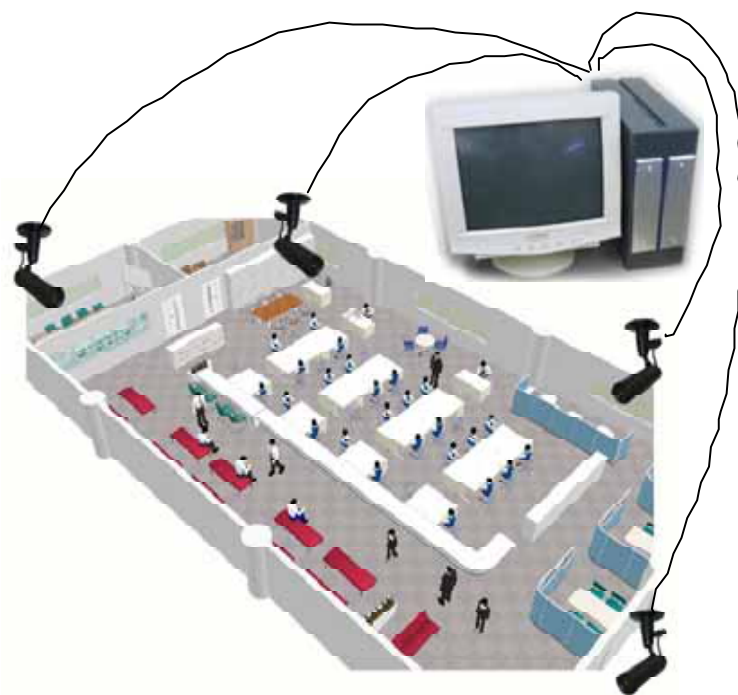

2 . 導入実績

- | | | |
|----------------------------|---------------------|-----------|
| (1) ドラッグストア (水戸市) | サーバ 2 台 + カメラ 1 1 台 | 防犯記録、遠隔監視 |
| (2) 私立小学校 (水戸市) | サーバ 1 台 + カメラ 5 台 | 防犯記録、遠隔監視 |
| (3) 旧瓜連町役場 (那珂市) | サーバ 1 台 + カメラ 4 台 | 防犯記録 |
| (4) N T T 系研究所 (つくば市) | サーバ 4 台 (カメラ既設) | 遠隔監視 |
| (5) 茨城県開発公社 (水戸市) | サーバ 1 台 (カメラ既設) | 防犯記録 |
| (6) 倉庫業会社 (三和町) | サーバ 1 台 + カメラ 6 台 | 防犯記録、遠隔監視 |
| (7) 物流業会社 (水戸市) | サーバ 1 台 + カメラ 6 台 | 防犯記録、遠隔監視 |
| (8) マンション (東京都) | サーバ 1 台 (カメラ既設) | 防犯記録 |
| (9) 電子部品製造会社 (那珂市) | サーバ 1 台 + カメラ 2 台 | 防犯記録、遠隔監視 |
| (1 0) パチンコ店 (水戸市) | サーバ 1 台 + カメラ 1 6 台 | 防犯記録、遠隔監視 |
| (1 1) 書店 (関東地方 1 6 店舗) | サーバ 1 6 台 (カメラ既設) | 防犯記録、遠隔監視 |
| (1 2) 老人介護施設 (宇都宮市) | サーバ 2 台 + カメラ 2 0 台 | 防犯記録 |

3 . 導入事例

(1) ネットワーク構成

(2) 店舖內環境

(3) 本社内環境

カメラの仕様

高倍率ズームカメラ (Day&Night)	簡易ズームカメラ (Day&Night)	赤外線付ドーム型カメラ	パン・チルト・ズームカメラ
 <p>映像素子 1/4インチ SONY Super HAD 信号方式 NTSC 有効画素数 40万画素 水平解像度 470TV本 最低照度 0.1Lux (Day&Night ON) レンズ焦点距離 f = 3.8 ~ 95mm</p> <p>逆光補正 オート 接続端子 BNC 電源 DC12V 消費電力 7.5W(最大) 外形寸法 (ハウジング) 117(幅)mm × 105(高さ)mm × 330(奥行)mm</p>	 <p>映像素子 1/3インチ SONY EXview HAD 信号方式 NTSC 有効画素数 38万画素 水平解像度 480TV本 最低照度 0.03Lux レンズ焦点距離 f = 5-50mm オートアイリス</p> <p>逆光補正 ON/OFF切換 接続端子 BNC 電源 DC12V 消費電力 500mA (最大) 外形寸法 73(幅)mm × 69(高さ)mm × 280(奥行)mm</p>	 <p>映像素子 1/3インチ SONY EXview HAD 信号方式 NTSC 有効画素数 38万画素 水平解像度 470TV本 最低照度 0.03Lux (0 Lux IR On) レンズ焦点距離 f = 4 ~ 9mm</p> <p>赤外線照射距離 約5m 逆光補正 オート 接続端子 BNC 電源 DC12V 消費電力 500mA (最大) 外形寸法 130(直径)mm × 85(高さ)mm</p>	 <p>映像素子 1/4インチ CCD 信号方式 NTSC 有効画素数 63万画素 水平解像度 460TV本 最低照度 1Lux レンズ焦点距離 f = 3.5 ~ 91mm パン角度 ±170° チルト角度 -90° ~ +10° ズーム倍率 26倍 プリセット 9箇所 赤外線照射距離 約3m 逆光補正 オート 接続端子 BNC 電源 DC13V</p> <p>外形寸法 (ハウジング) 264(幅)mm × 325(高さ)mm × 442(奥行)mm</p>