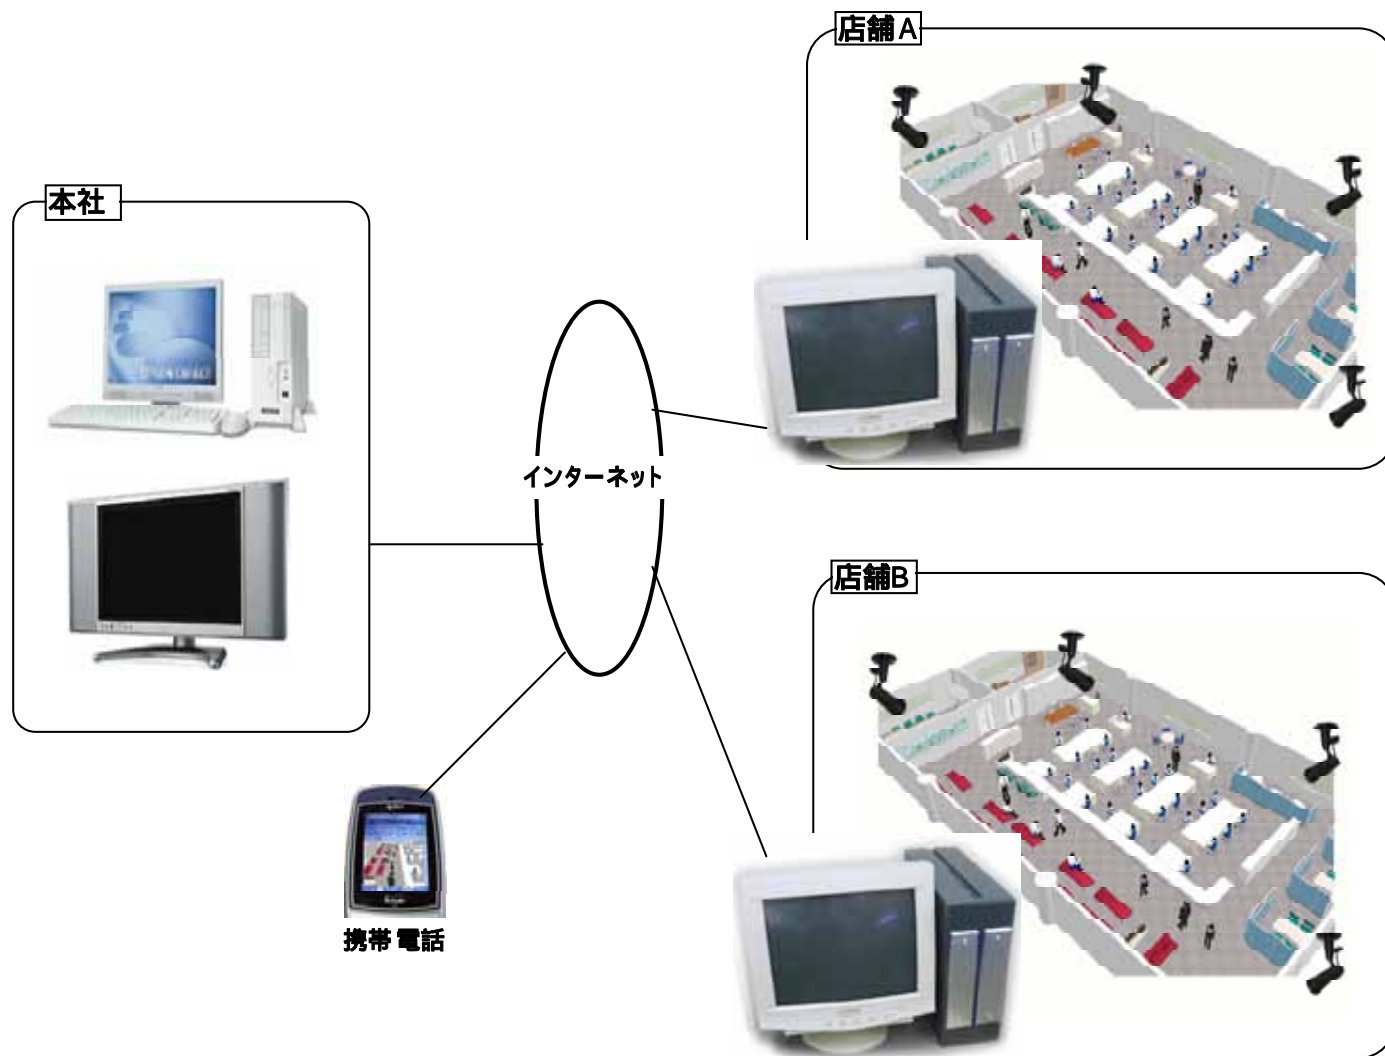

3 . 導入事例

(1) ネットワーク構成